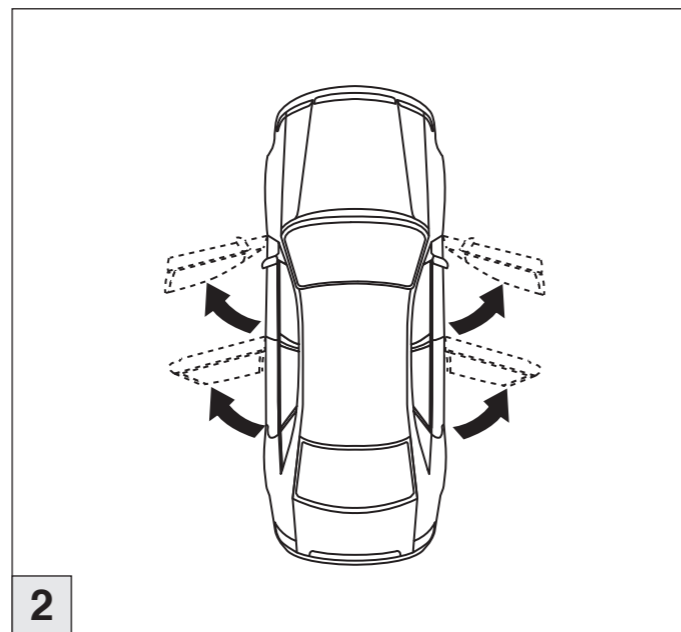

Atera SIGNO

VW
Passat Limousine 03/2005-

Part-No. : 044 070
Part-No. : 045 070

Part-No. : 044 070

Atera SIGNO

VW
Passat Limousine 03/2005–

INFO

Atera SIGNO