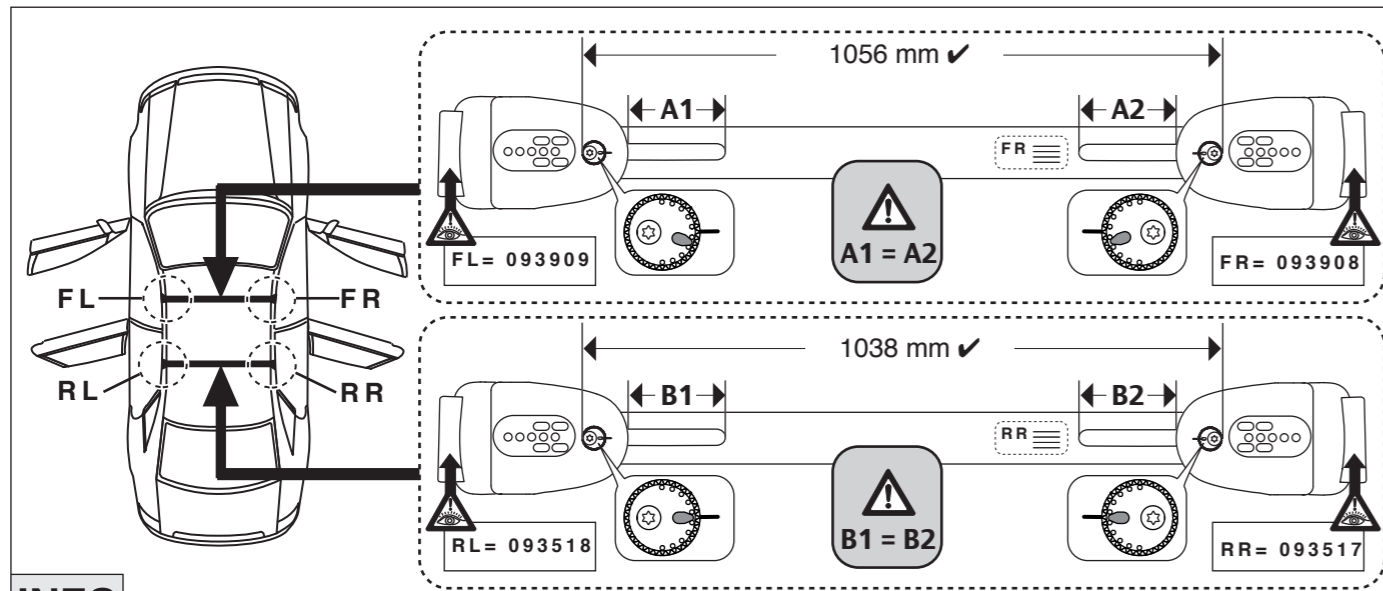

Atera SIGNO

VW
Passat Limousine 03/2005-

Part-No. : 044 070
Part-No. : 045 070

Part-No. : 044 070

Atera SIGNO

VW
Passat Limousine 03/2005–

INFO

Atera SIGNO