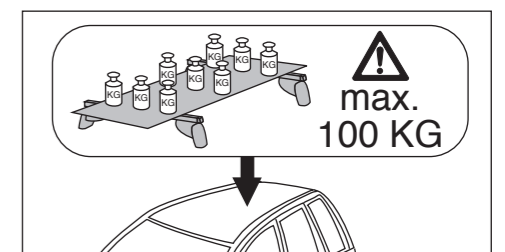

Atera SIGNO

VW
Passat Limousine 03/2005-

6

nur bei / only for Part-No.: 045 070

7

8

Atera
MADE IN GERMANY

Atera GmbH
Im Herrach 1
D-88299 Leutkirch
Servicetelefon: 0180-50 000 89
(14 ct/Min. aus dem dt. Festnetz)
E-Mail: info@atera.de

Atera SIGNO

VW
Passat Limousine 03/2005-

Part-No. : 044 070
Part-No. : 045 070

Part-No. : 044 070