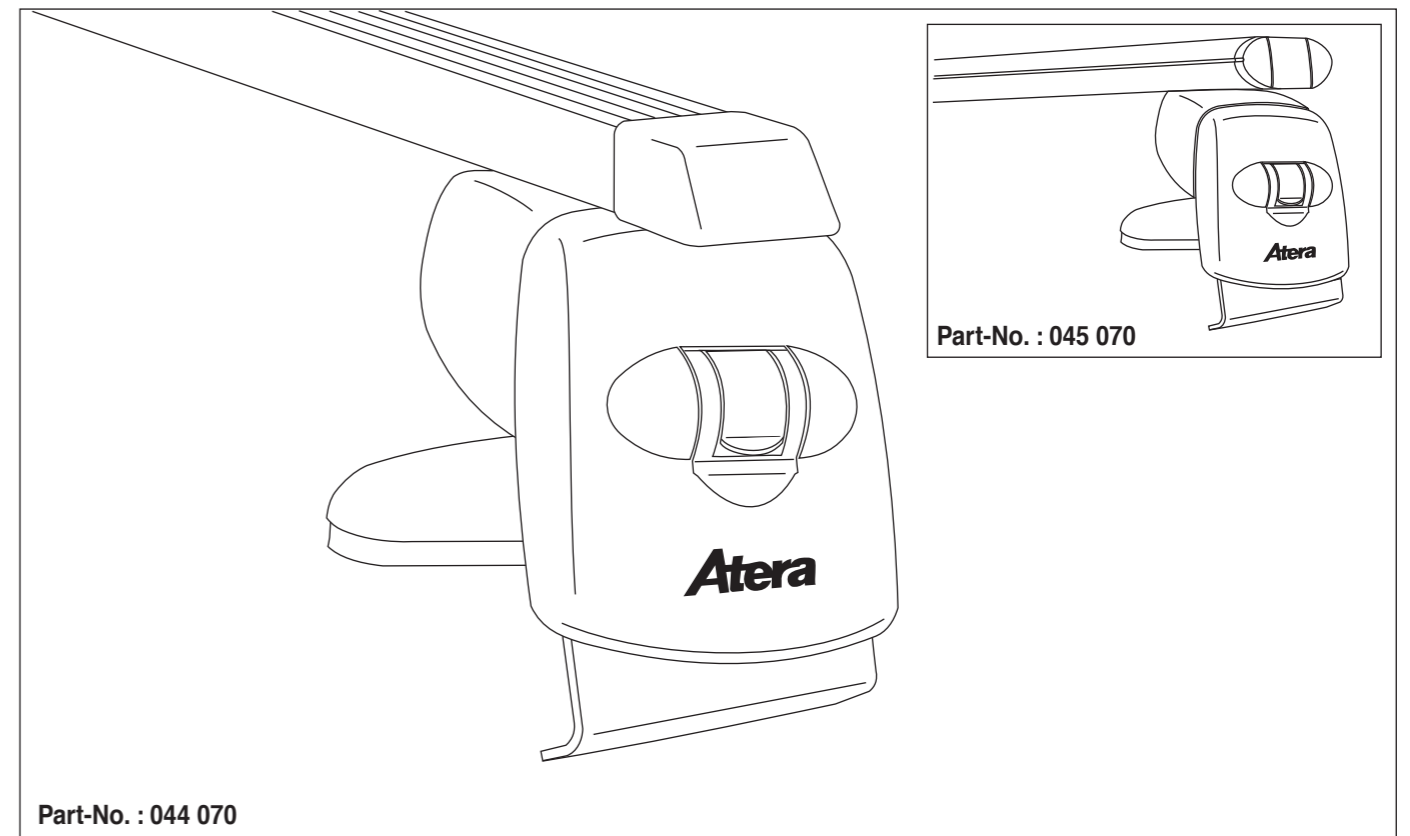

Atera SIGNO

VW
Passat Limousine 03/2005-

6

nur bei / only for Part-No.: 045 070

7

8

Atera
MADE IN GERMANY

Atera GmbH
Im Herrach 1
D-88299 Leutkirch
Servicetelefon: 0180-50 000 89
(14 ct/Min. aus dem dt. Festnetz)
E-Mail: info@atera.de

Atera SIGNO

VW
Passat Limousine 03/2005-

Part-No. : 044 070
Part-No. : 045 070

Part-No. : 044 070

Atera SIGNO

VW
Passat Limousine 03/2005–

INFO

Atera SIGNO