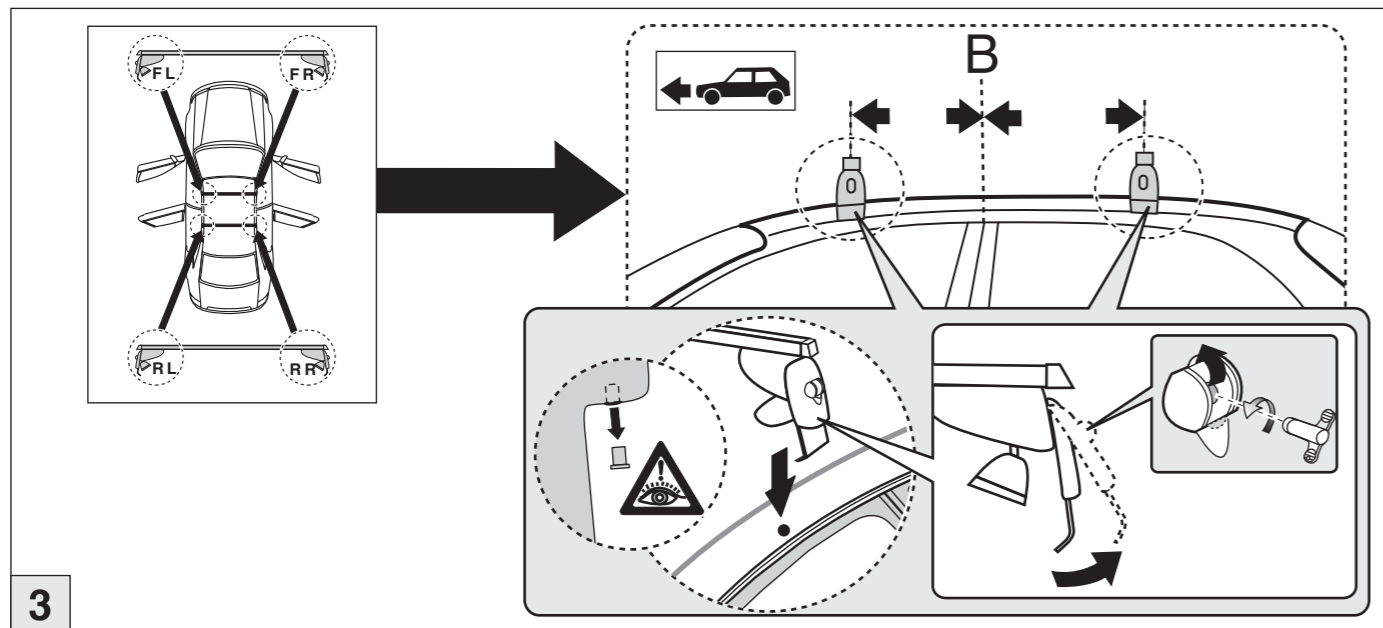

Atera SIGNO

VW
Passat Limousine 03/2005-

Part-No. : 044 070
Part-No. : 045 070

Part-No. : 044 070

Atera SIGNO

VW
Passat Limousine 03/2005–

INFO

Atera SIGNO