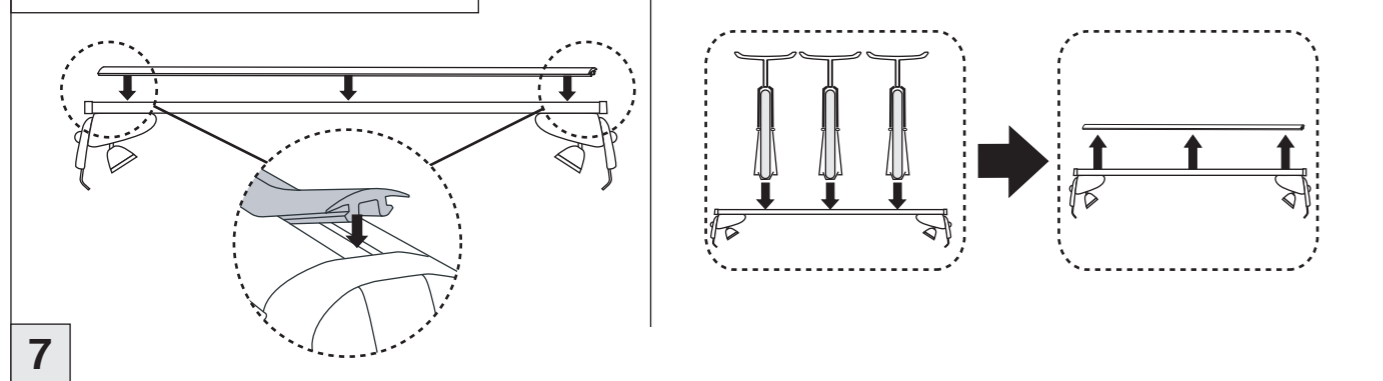

6

nur bei / only for Part-No.: 045 070

7