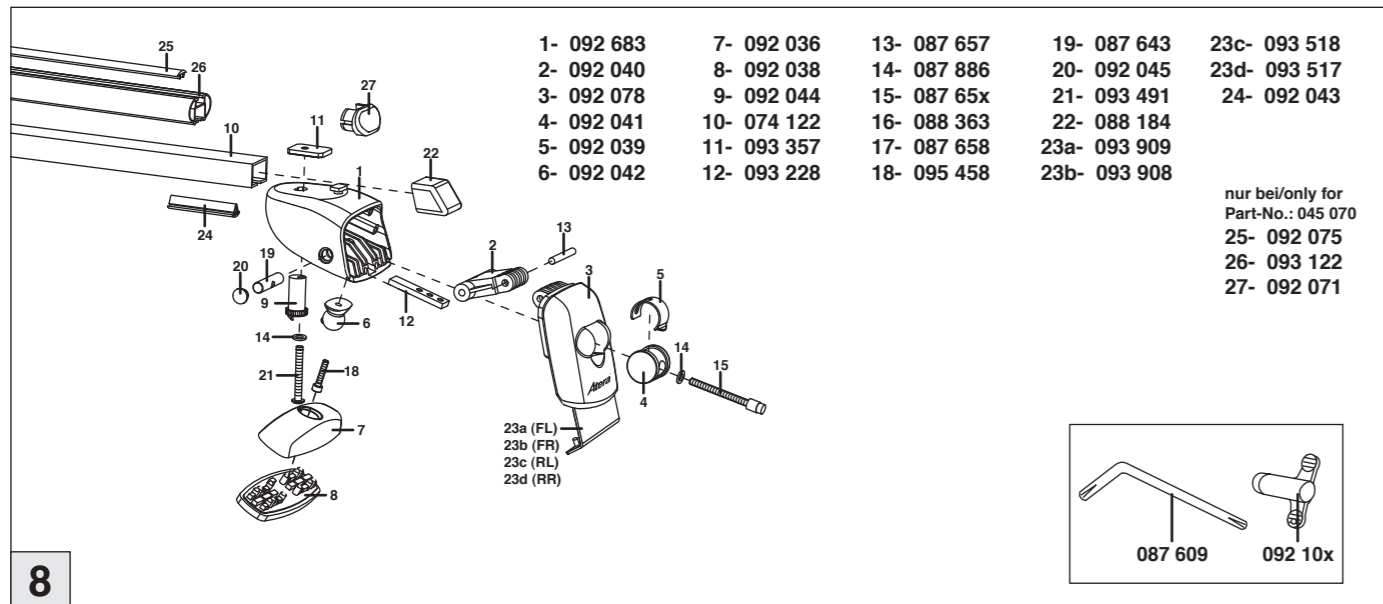

Atera SIGNO

VW
Passat Limousine 03/2005-

6

nur bei / only for Part-No.: 045 070

7

8

Atera
MADE IN GERMANY

Atera GmbH
Im Herrach 1
D-88299 Leutkirch
Servicetelefon: 0180-50 000 89
(14 ct/Min. aus dem dt. Festnetz)
E-Mail: info@atera.de

Atera SIGNO

VW
Passat Limousine 03/2005-

Part-No. : 044 070
Part-No. : 045 070

Part-No. : 044 070

Atera SIGNO

VW
Passat Limousine 03/2005–

INFO

Atera SIGNO