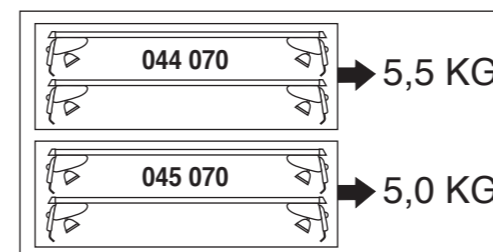

Atera SIGNO

VW
Passat Limousine 03/2005-

6

nur bei / only for Part-No.: 045 070

7

8

Atera
MADE IN GERMANY

Atera GmbH
Im Herrach 1
D-88299 Leutkirch
Servicetelefon: 0180-50 000 89
(14 ct/Min. aus dem dt. Festnetz)
E-Mail: info@atera.de

Atera SIGNO

VW
Passat Limousine 03/2005-

Part-No. : 044 070
Part-No. : 045 070

Part-No. : 044 070