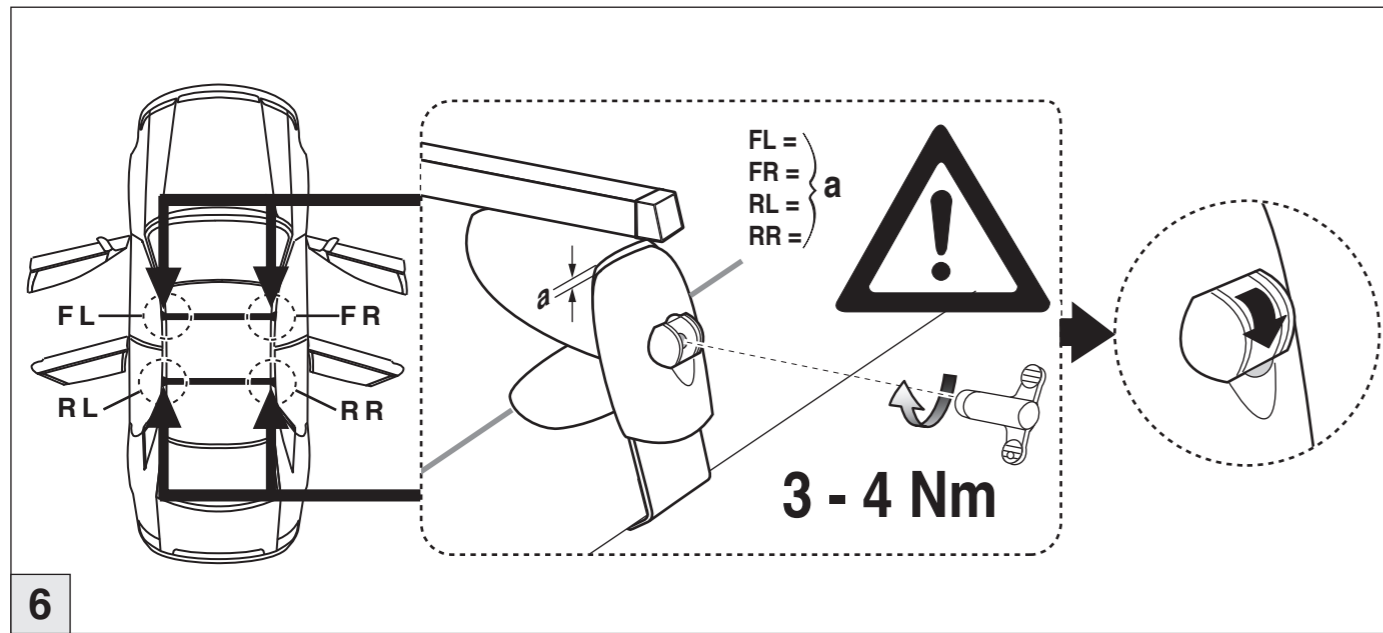

Atera SIGNO

VW
Passat Limousine 03/2005-